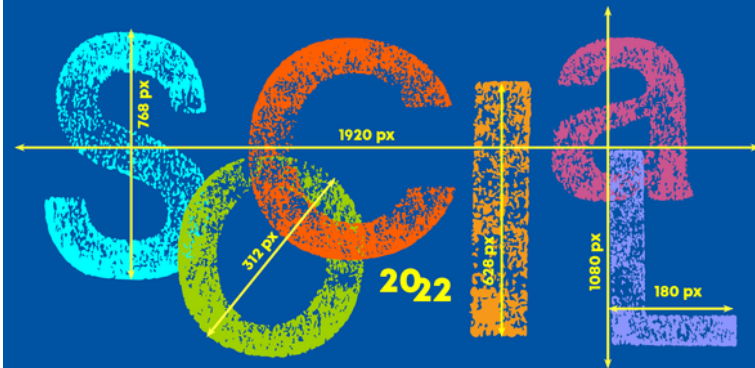

## LE DIMENSIONI CHE CONTANO

	DIMENSIONE	PESO	FORMATO	NOTE
<b>PROFILO</b>	180X180 px	25 MB	JPG PNG	170X170 px minimo
<b>COPERTINA</b>	820X312 px	1024 MB	JPG PNG	400X150 px minimo
<b>COPERTINA GRUPPI</b>	1640X1080 px	1024 MB	JPG PNG	
<b>COPERTINA PER SHOP</b>	1024X1024 px	1024 MB	JPG PNG	
<b>POST LINK</b>	1200X628 px	25 MB	JPG PNG	
<b>POST FOTO</b>	1200X630 px	25 MB	JPG PNG	
<b>POST EVENTO</b>	1920x1080 px	25 MB	JPG PNG	
<b>LOGO PER SHOP</b>	500x500 px	25 MB	JPG PNG	
<b>INSERZIONE PER SHOP</b>	1200x628 px	25 MB	JPG PNG	
<b>STORIA</b>	1080x1920	25 MB	JPG PNG	9:16

**NOTA BENE:** per le dimensioni delle ADS e delle diverse funzionalità pubblicitarie su FB è importante osservare le best practice suggerite dal social sulla base delle creatività scelte.

## LE DIMENSIONI CHE CONTANO

**DIMENSIONE**      **PESO**      **FORMATO**      **NOTE**

<b>PROFILO</b>	160X160 px	8 MB	JPG PNG	110X110 px minimo
<b>FOTO QUADRATA</b>	1080X1080 px	8 MB	JPG PNG	510X510 px minimo
<b>FOTO ORIZZONTALE</b>	1200X566 px	8 MB	JPG PNG	
<b>FOTO VERTICALE</b>	1080X1350	8MB	JPG PNG	
<b>STORIE</b>	1080X1920 px	8 MB	JPG PNG	
<b>REEL</b>	1080X1920 px	8 MB	JPG PNG	
<b>COPERTINA STORIE</b>	161X161 px	8 MB	JPG PNG	
<b>COPERTINA IGTV</b>	420X654 PX	8 MB	JPG PNG	

### DIMENSIONI PER ADS

- Annunci feed di Instagram: 1080 x 1080 px, proporzioni 9:16
- Annunci di Instagram Stories: 1080 x 1920 px, proporzioni 9:16
- Instagram Explore Ads (quadrato): 1936 x 1936px
- Instagram Explore Ads (orizzontale): da 600 x 315 px a 1936 x 1936 px
- Instagram Explore Ads (verticale): da 600 x 750 px a 1936 x 1936 px